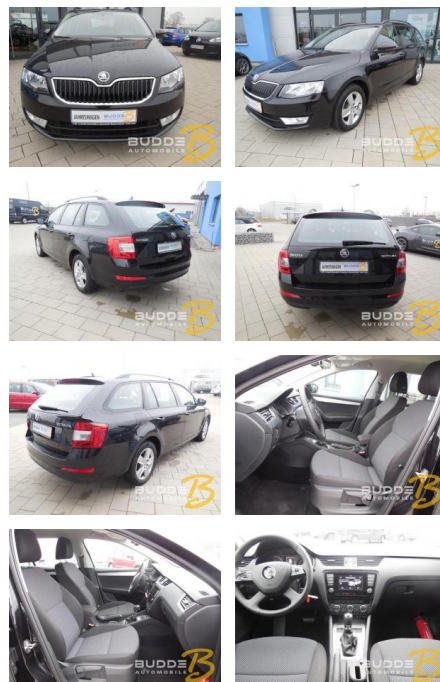

Ihr Ansprechpartner

Herr Uwe Hackmann
E-Mail: info@autohaus-hackmann.de
Telefon: 05436 293

Autohaus Hackmann GmbH & Co KG
Gartenstr. 1 - 49638 Nortrup - Tel.: 05436 / 293

Skoda Octavia Combi 1.6 TDI DSG Ambition Navi

AV01-26942-00Angebotsnr.:

Erstzulassung: 01.06.2014
Kilometer: 9.666
Farbe: Schwarz
Leistung: 77 kW / 105 PS
Kraftstoffart: Diesel

PREIS
22.600 €

FINANZIERUNGSBEISPIEL

Laufzeit: 72 Monate Anzahlung: 30 %
Basis-Finanzierung:* Mtl. Rate:
Zielraten-Finanzierung:** **117 €**