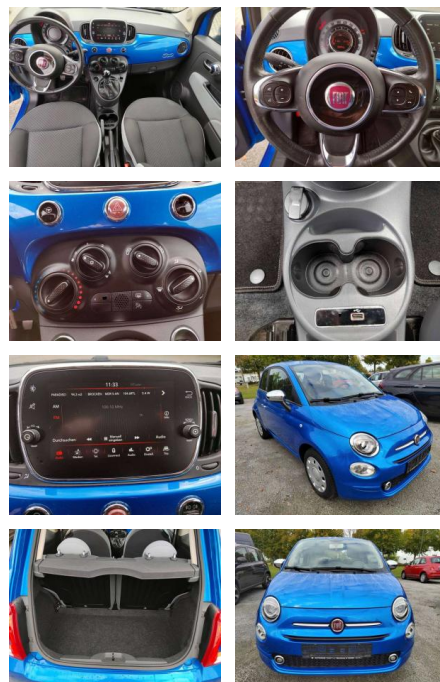

AI03-4524

Angebotsnr.:

Erstzulassung:	Kilometer:	Farbe:	Leistung:	Kraftstoffart:
01.07.2017	85.834	Blau	51 kW / 69 PS	Benzin

PREIS
9.940 €

FINANZIERUNGSBEISPIEL

Laufzeit: 72 Monate Anzahlung: 30 %
Basis-Finanzierung:* Mtl. Rate:
Zielraten-Finanzierung:** Mtl. Rate: **51 €**

- Anti-Blockiersystem ABS

Multimedia

- Radio

Weiteres

- Außenfarbe Italia Blau Metallic Sitze Stoff Chevron Schwarz/Grau
- Ambiente Schwarz Funkfernbedienung für die Zentralverriegelung Höhenverstellbares Lenkrad Klimaanlage
- manuell mit Pollenfilter Elektrische Fensterheber vorn Außenspiegel
- el. verstell-und beheizbar Nebelscheinwerfer Elektrische Servolenkung Dualdrive Knieairbag Fahrerseite Rücksitzlehne
- geteilt umklappbar (50/50) Lederlenkrad mit Multifunktionstasten Electronic Stability Control (ESC) mit Anfahrhilfe

- verchromt Fahrer-und Beifahrerairbag Beifahrerairbag deaktivierbar
- Seitenairbags vorn Parksensoren hinten
- Geschwindigkeitsbegrenzer & Tempomat
- Reifendruckkontrollsystem Kopfairbags vorn höhenverstellbarer Fahrersitz
- Uconnect Radio
- 7" HD-Touchscreen
- AUX- & USB-Anschluss 12 Volt Steckdose vorne Stoßfänger in Wagenfarbe lackiert 14" Stahlfelgen mit Vintage-Radzierblenden und Allwetterbereifung Haltegriff auf der Beifahrerseite Apple Car Play / Android Auto-Smartphone 'Mirror'-Badge auf der B-Säule Uconnect® LIVE