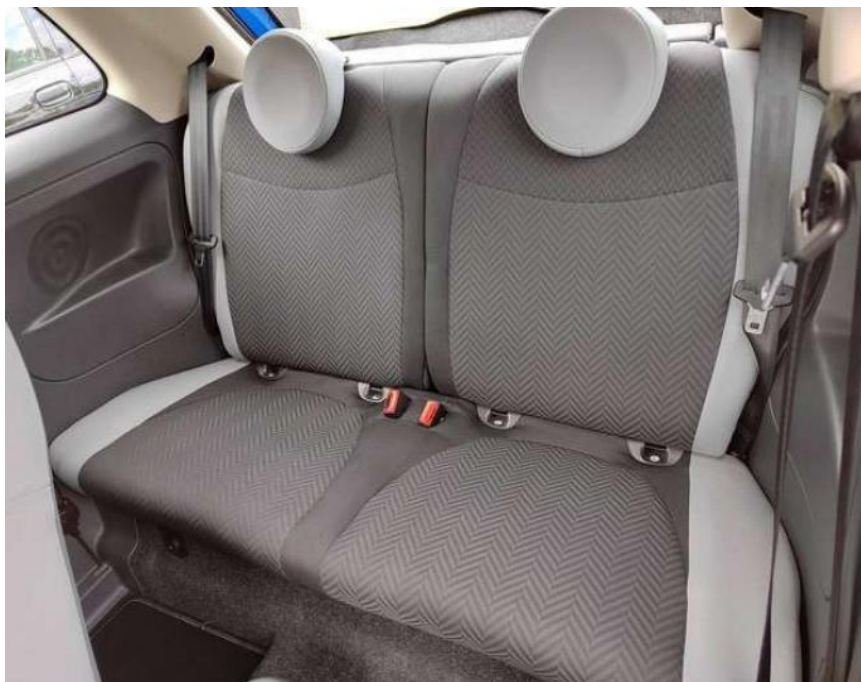

Ihr Ansprechpartner

Herr Uwe Hackmann
E-Mail: info@autohaus-hackmann.de
Telefon: 05436 293

Autohaus Hackmann GmbH & Co KG
Gartenstr. 1 - 49638 Nortrup - Tel.: 05436 / 293

Fiat 500 1.2 8V Mirror PDC-Allwetter-Apple

AI03-4524

Angebotsnr.:

Erstzulassung:	Kilometer:	Farbe:	Leistung:	Kraftstoffart:
01.07.2017	85.834	Blau	51 kW / 69 PS	Benzin

PREIS
9.940 €

FINANZIERUNGSBEISPIEL

Laufzeit: 72 Monate   Anzahlung: 30 %
Basis-Finanzierung:*   Mtl. Rate:
Zielraten-Finanzierung:**   Mtl. Rate: **51 €**

* Basisfinanzierung: Anzahlung: 2.982 Euro, Laufzeit: 72 Monate, Nettodarlehen: 6.958 Euro, Gesamtbetrag: 10.669 Euro, Zinssätze: 3.44% Sollz. (gebunden), 3.49% eff.
** Zielratenfinanzierung: Anzahlung: 2.982 Euro, Laufzeit: 72 Monate, Nettodarlehen: 6.958 Euro, Zielrate: 4.970 Euro, Gesamtbetrag: 10.981 Euro, Zinssätze: 3.44% Sollz. (gebunden), 3.49% eff.,

Vermittlung für: Santander Consumer Bank
Repräsentatives Beispiel gem. § 17 Abs. 4 PAngV. Diese Finanzierungsangebote sind Beispiele. Gerne ermitteln wir für Sie Ihr individuelles Angebot.

Ausstattung

Sicherheit

- Anti-Blockiersystem ABS

Multimedia

- Radio

Weiteres

- Außenfarbe Italia Blau Metallic Sitze Stoff Chevron Schwarz/Grau
- Ambiente Schwarz Funkfernbedienung für die Zentralverriegelung Höhenverstellbares Lenkrad Klimaanlage
- manuell mit Pollenfilter Elektrische Fensterheber vorn Außenspiegel
- el. verstell-und beheizbar Nebelscheinwerfer Elektrische Servolenkung Dualdrive Knieairbag Fahrerseite Rücksitzlehne
- geteilt umklappbar (50/50) Lederlenkrad mit Multifunktionstasten Electronic Stability Control (ESC) mit Anfahrhilfe

- verchromt Fahrer-und Beifahrerairbag Beifahrerairbag deaktivierbar
- Seitenairbags vorn Parksensoren hinten
- Geschwindigkeitsbegrenzer & Tempomat
- Reifendruckkontrollsystem Kopfairbags vorn höhenverstellbarer Fahrersitz
- Uconnect Radio
- 7" HD-Touchscreen
- AUX- & USB-Anschluss 12 Volt Steckdose vorne Stoßfänger in Wagenfarbe lackiert 14" Stahlfelgen mit Vintage-Radzierblenden und Allwetterbereifung Haltegriff auf der Beifahrerseite Apple Car Play / Android Auto-Smartphone 'Mirror'-Badge auf der B-Säule Uconnect® LIVE

STÄNDIG ÜBER 15.000 FAHRZEUGE IM BESTAND!