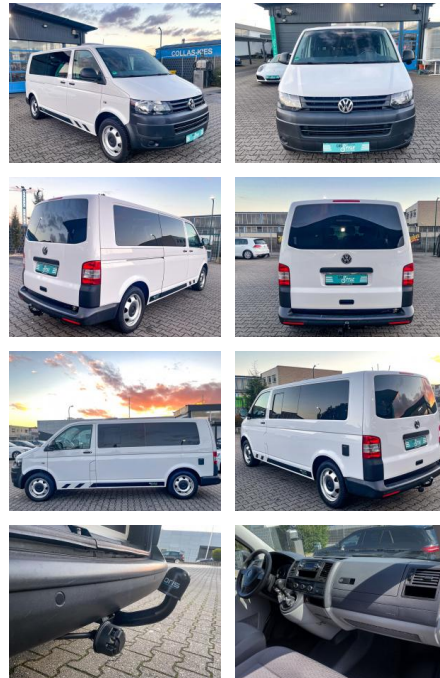

CS01-FO2110306 Angebotsnr.:

Erstzulassung:	Kilometer:	Farbe:	Leistung:	Kraftstoffart:
17.11.2013	100.000	Weiß	75 kW / 102 PS	Diesel

PREIS
29.000 €

FINANZIERUNGSBEISPIEL

Laufzeit: 72 Monate Anzahlung: 30 %
Basis-Finanzierung:* Mtl. Rate:
Zielraten-Finanzierung:** **150 €**