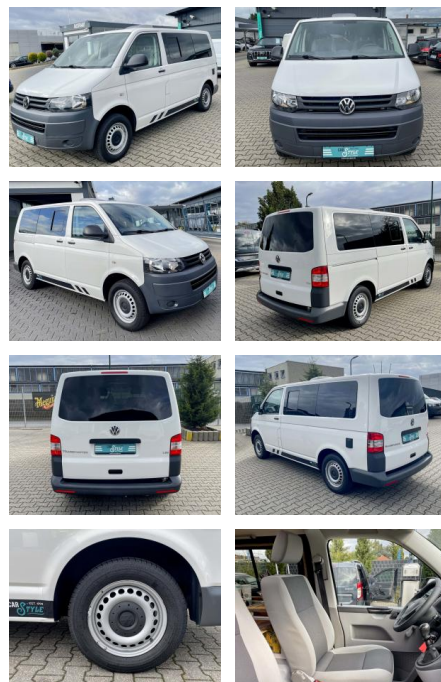

Ihr Ansprechpartner

Herr Uwe Hackmann
E-Mail: info@autohaus-hackmann.de
Telefon: 05436 293

Autohaus Hackmann GmbH & Co KG
Gartenstr. 1 - 49638 Nortrup - Tel.: 05436 / 293

Volkswagen T5 Transporter Camper Ausbau Bett Kü...

CS01-CAMPER Ausbau für..

Erstzulassung:	Kilometer:	Farbe:	Leistung:	Kraftstoffart:
22.07.2012	100.000	Weiß	105 kW / 143 PS	Diesel

PREIS
38.270 €

FINANZIERUNGSBEISPIEL

Laufzeit: 72 Monate Anzahlung: 30 %
Basis-Finanzierung:* Mtl. Rate:
Zielraten-Finanzierung:** **198 €**