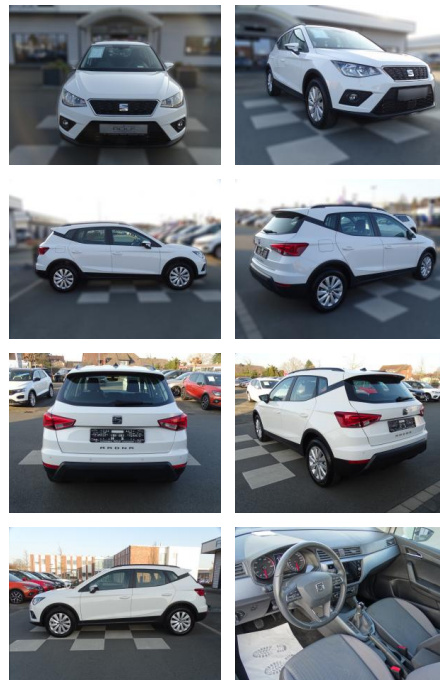

## Seat Arona 1.0 TSI / Style / Navi / ACC /

RA00-20017 **Angebotsnr.:**

Erstzulassung:	Kilometer:	Farbe:	Leistung:	Kraftstoffart:
01.04.2021	27.576	Weiß	81 kW / 110 PS	Benzin

**PREIS**  
**20.140 €**