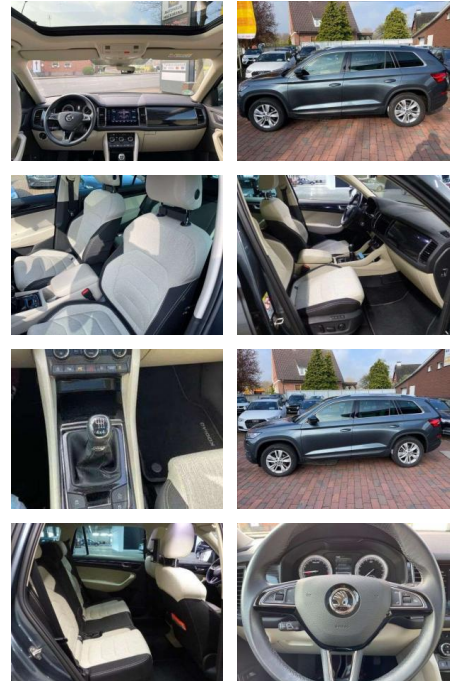

Ihr Ansprechpartner

Herr Uwe Hackmann
E-Mail: info@autohaus-hackmann.de
Telefon: 05436 293

Autohaus Hackmann GmbH & Co KG
Gartenstr. 1 - 49638 Nortrup - Tel.: 05436 / 293

Skoda Kodiak Style 4x4 Pano+360*+Navi+ACC

AH83-RISKO **Angebotsnr.:**

Erstzulassung:	Kilometer:	Farbe:	Leistung:	Kraftstoffart:
01.01.2018	93.000	grau	110 kW / 150 PS	Diesel

PREIS
27.550 €

FINANZIERUNGSBEISPIEL

Laufzeit: 72 Monate   Anzahlung: 30 %
Basis-Finanzierung:*   Mtl. Rate:
Zielraten-Finanzierung:** **142 €**

* Basisfinanzierung: Anzahlung: 8.265 Euro, Laufzeit: 72 Monate, Nettodarlehen: 19.285 Euro, Gesamtbetrag: 29.569 Euro, Zinssätze: 3.44% Sollz. (gebunden), 3.49% eff.
** Zielratenfinanzierung: Anzahlung: 8.265 Euro, Laufzeit: 72 Monate, Nettodarlehen: 19.285 Euro, Zielrate: 13.775 Euro, Gesamtbetrag: 30.434 Euro, Zinssätze: 3.44% Sollz. (gebunden), 3.49% eff.,

Vermittlung für: Santander Consumer Bank
Repräsentatives Beispiel gem. § 17 Abs. 4 PAngV. Diese Finanzierungsangebote sind Beispiele. Gerne ermitteln wir für Sie Ihr individuelles Angebot.

Ausstattung

Sicherheit

- Müdigkeitswarnsystem
- Notrufsystem
- Reifendruckkontrollsystem
- Totwinkel-Assistent
- PDC Park Distance Control hinten
- Anti-Blockiersystem ABS
- Antischlupfregelung ASC+T
- elektronische Stabilitätskontrolle (ESP / DSP)
- Servolenkung
- Alarmanlage
- Regensensor
- Wegfahrsperrung
- Kindersitzbefestigung
- Allrad
- PDC Park Distance Control vorne
- Spurhalteassistent

Multimedia

- USB

- Radio DAB
- Verkehrszeichenerkennung
- Sprachsteuerung
- Touchscreen
- Radio
- CD Radio
- Freisprechen
- el. Sitzverstellung
- Navigation mit Bildschirm
- Bluetooth

Komfort

- Berganfahrassistent
- Beheizbare Frontscheibe
- Beheizbares Lenkrad
- Elektrische Heckklappe
- Klimaanlage
- Front- und Seiten-Airbags
- Lederlenkrad
- Lordosenstütze
- Zentralverriegelung

- Bordcomputer
- Keyless Entry

Interieur

- Multifunktionslenkrad
- Durchladesystem
- el. Fensterheber
- Armlehne vorne
- Sitzheizung

Exterieur

- Tagfahrlicht
- Kurvenlicht
- Leichtmetallfelgen
- metallic
- Schiebedach
- Nebelscheinwerfer
- Dachreling

Weiteres

- Diesel

STÄNDIG ÜBER 15.000 FAHRZEUGE IM BESTAND!