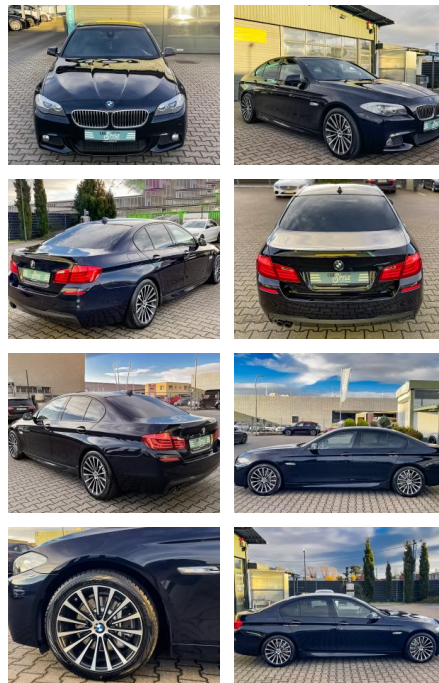

## BMW 530d M Paket NAVI PDC AHK HuD HiFi BI Xenon

CS01-FO241147 Angebotsnr.:

Erstzulassung:	Kilometer:	Farbe:	Leistung:	Kraftstoffart:
04.07.2013	129.000	Schwarz	190 kW / 258 PS	Diesel

**PREIS**  
**22.800 €**