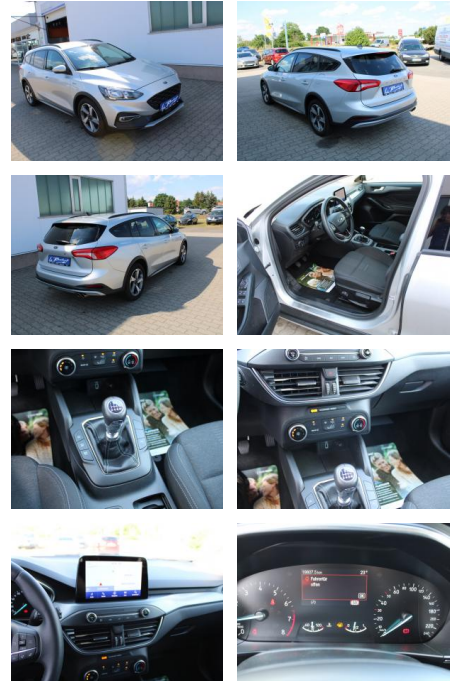

## Ford Focus 1.0 EcoBoost Active (EURO 6d-Temp)

AR48-11

Angebotsnr.:

Erstzulassung:	Kilometer:	Farbe:	Leistung:	Kraftstoffart:
31.05.2019	15.922	Silber	92 kW / 125 PS	Benzin

**PREIS**  
**21.290 €**