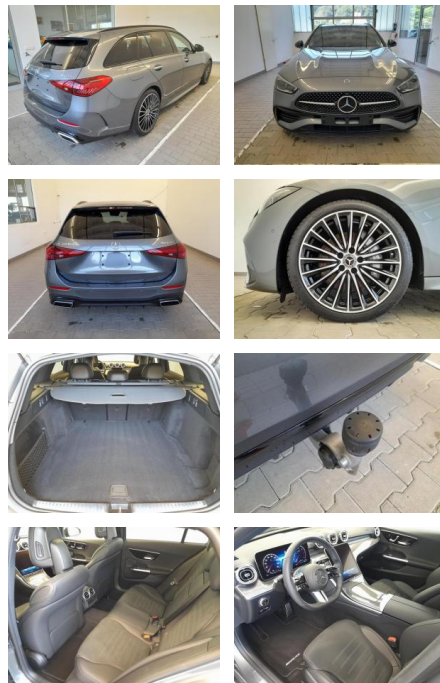

KA09-24137 **Angebotsnr.:**

Erstzulassung:	Kilometer:	Farbe:	Leistung:	Kraftstoffart:
01.02.2022	6.043	Grau	147 kW / 200 PS	Diesel

PREIS
64.100 €

FINANZIERUNGSBEISPIEL

Laufzeit: 72 Monate Anzahlung: 30 %
Basis-Finanzierung:* Mtl. Rate:
Zielraten-Finanzierung:** **331 €**