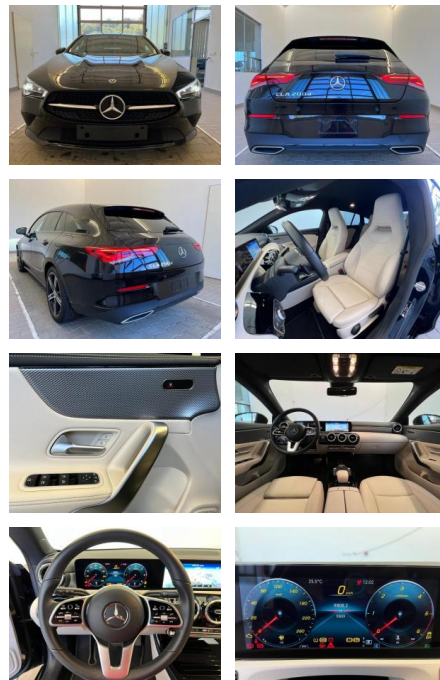

KA09-24553 **Angebotsnr.:**

Erstzulassung:	Kilometer:	Farbe:	Leistung:	Kraftstoffart:
01.02.2022	9.809	Schwarz	110 kW / 150 PS	Diesel

PREIS
46.590 €

FINANZIERUNGSBEISPIEL
Laufzeit: 72 Monate Anzahlung: 30 %
Basis-Finanzierung:* Mtl. Rate:
Zielraten-Finanzierung:** **241 €**

- Navigation mit Bildschirm

Komfort

- Zentralverriegelung

Interieur

- Sportsitze
- el. Fensterheber
- Sitzheizung

Exterieur

- Leichtmetallfelgen
- metallic

Umwelt

- Partikelfilter

Weiteres

- Diesel
- elektrische Aussenspiegel
- Start Stop Automatik
- 5-türigsofort lieferbar

STÄNDIG ÜBER 15.000 FAHRZEUGE IM BESTAND!