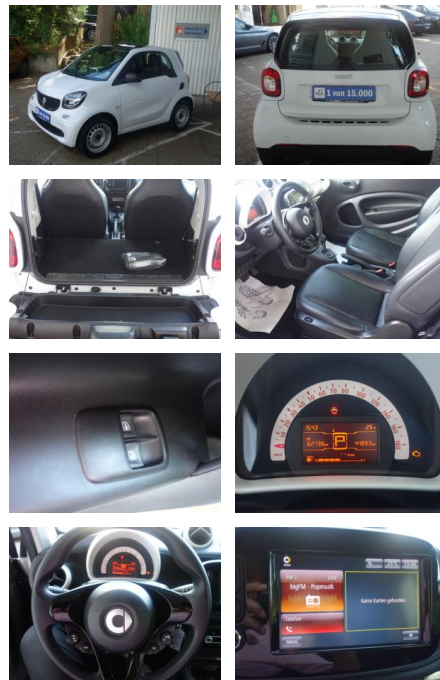

FL00-W8189W **Angebotsnr.:**

Erstzulassung: 30.07.2019
Kilometer: 62.733
Farbe: Weiß
Leistung: 52 kW / 71 PS
Kraftstoffart: Benzin

PREIS
13.050 €

FINANZIERUNGSBEISPIEL
Laufzeit: 72 Monate Anzahlung: 30 %
Basis-Finanzierung:* Mtl. Rate:
Zielraten-Finanzierung:** Mtl. Rate: **67 €**

- Panoramadach
- Sitzheizung
- tridion Sicherheitszelle in white
- Ganzjahresreifen
- Navigationssystem mit 2.0 Multifunktionsdisplay
- Cool & Media-Paket
- Außenspiegel elektrisch
- twinamic

Sicherheit