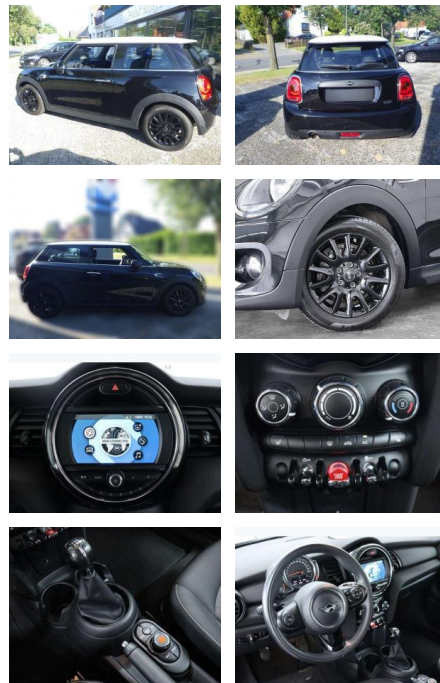

AB85-76820 **Angebotsnr.:**

Erstzulassung:	Kilometer:	Farbe:	Leistung:	Kraftstoffart:
01.05.2019	54.000	Schwarz	75 kW / 102 PS	Benzin

PREIS
17.260 €

FINANZIERUNGSBEISPIEL
Laufzeit: 72 Monate Anzahlung: 30 %
Basis-Finanzierung:* Mtl. Rate:
Zielraten-Finanzierung:** Mtl. Rate: **89 €**

- km-Stand auf Anfrage! Sonderausstattung / Extra's Ablage-Paket Exklusiv-Paket Ablagenpaket Laderaumboden variabel Steckdose (12V-Anschluß) zusätzlich Bordcomputer Dachhimmel Anthrazit Fußmatten Velours Lenkrad (Sport/Leder) Licht-Paket Ambiente-Beleuchtung Leseleuchten vorn LM-Felgen 6
- 5x16 (Victory Spoke
- Schwarz) Metallic-Lackierung Midnight Black Multifunktion für Lenkrad Nebelscheinwerfer Park-Distance-Control (PDC) Sitz vorn rechts höhenverstellbar Sitzheizung vorn Uni-Lackierung /Dach weiß foliert Fussgaengerschutz - Aktive Motorhaube Weiße Blinkleuchten Intelligenter Notruf Tpms 2 (tire Pressure Monitoring System 2) R1234yf Klimaanlage Kältemittel Stoff Firework / Carbon Black Colour Line Carbon Black Modellvariante CO2-optimiert