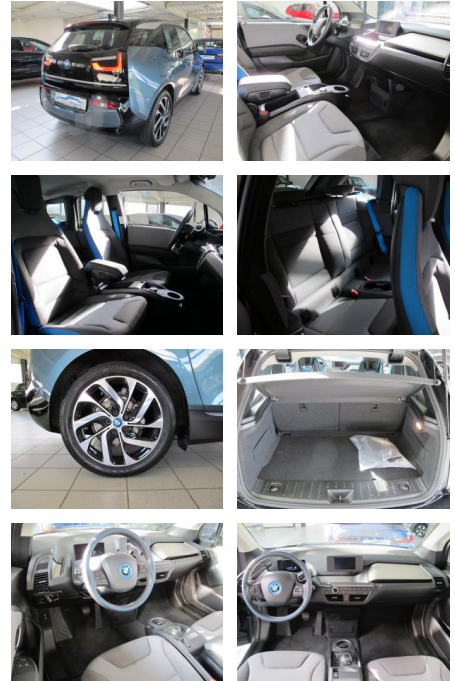

BMW i3120Ah LED Navi. PDC v+h Kamera Sitzhz. Wä...

AH00-6912X06Angebotsnr.:

Erstzulassung:	Kilometer:	Farbe:	Leistung:	Kraftstoffart:
10.06.2021	17.000	Blau	125 kW / 170 PS	Elektro

PREIS
26.130 €

FINANZIERUNGSBEISPIEL