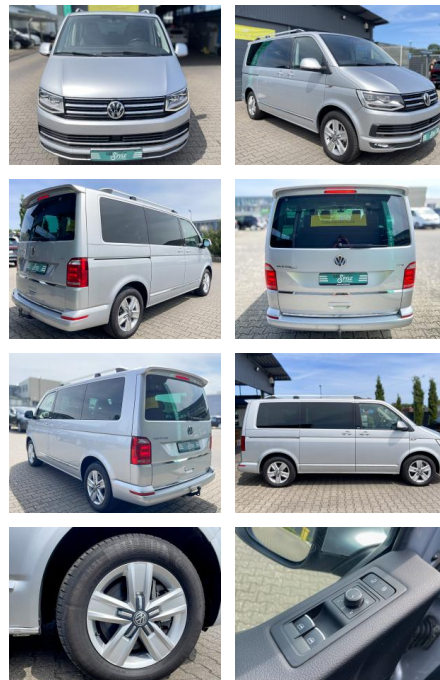

Ihr Ansprechpartner

Herr Uwe Hackmann
E-Mail: info@autohaus-hackmann.de
Telefon: 05436 293

Autohaus Hackmann GmbH & Co KG
Gartenstr. 1 - 49638 Nortrup - Tel.: 05436 / 293

Volkswagen T6 Multivan Generation Six/2,0 TDI/11...

CS01-FO2409386 gebotsnr.:

Erstzulassung:	Kilometer:	Farbe:	Leistung:	Kraftstoffart:
08.08.2016	80.500	silber	110 kW / 150 PS	Diesel

PREIS
37.190 €

FINANZIERUNGSBEISPIEL

Laufzeit: 72 Monate Anzahlung: 30 %
Basis-Finanzierung:* Mtl. Rate:
Zielraten-Finanzierung:** **192 €**