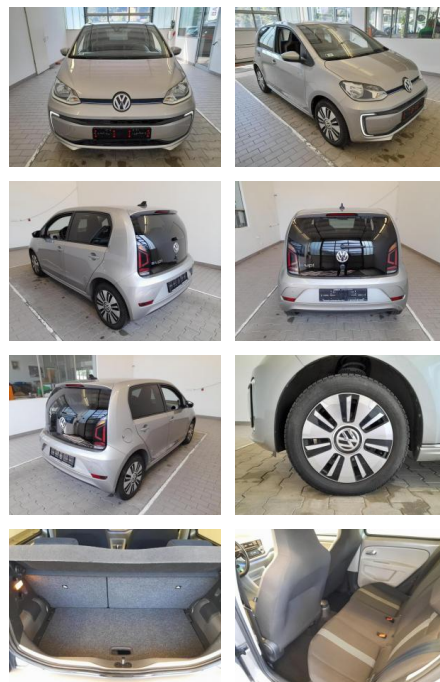

KA09-24208 **Angebotsnr.:**

| Erstzulassung: | Kilometer: | Farbe: | Leistung: | Kraftstoffart: |
|----------------|------------|---------|---------------|----------------|
| 01.05.2018 | 39.793 | Diverse | 60 kW / 82 PS | Elektro |