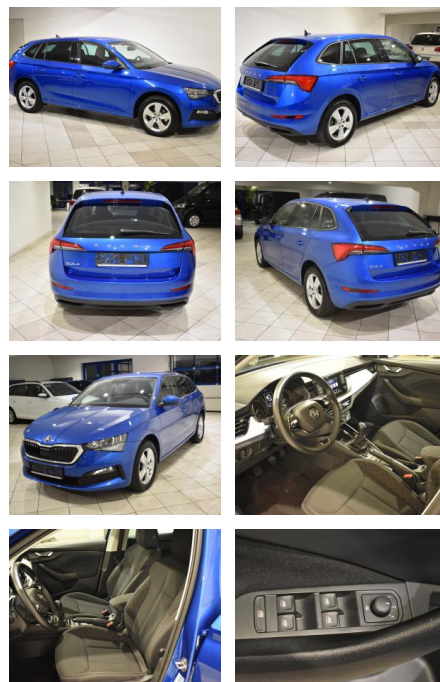

AH44-ATS8817Angebotsnr.:

Erstzulassung:	Kilometer:	Farbe:	Leistung:	Kraftstoffart:
18.06.2021	20.132	Blau	110 kW / 150 PS	Benzin

PREIS
21.800 €

FINANZIERUNGSBEISPIEL
Laufzeit: 72 Monate Anzahlung: 30 %
Basis-Finanzierung:* Mtl. Rate:
Zielraten-Finanzierung:** **113 €**