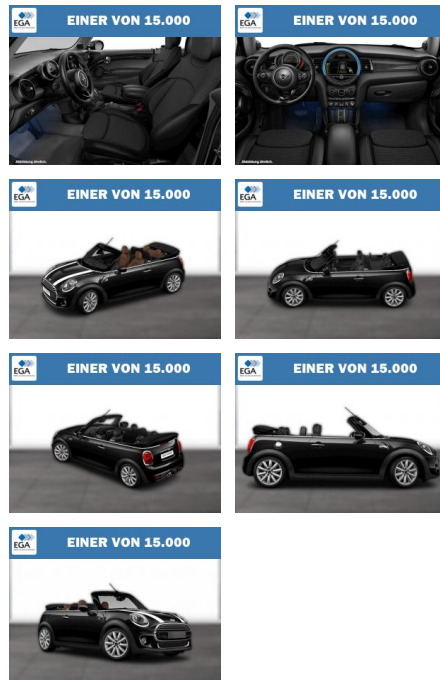

WG08-207673 Angebotsnr.:

Erstzulassung:	Kilometer:	Farbe:	Leistung:	Kraftstoffart:
01.06.2019	58.330	Schwarz	141 kW / 192 PS	Benzin

PREIS	FINANZIERUNGSBEISPIEL
26.940 €	Laufzeit: 72 Monate Anzahlung: 30 %
	Basis-Finanzierung:* Mtl. Rate:
	Zielraten-Finanzierung:** 1.39 €