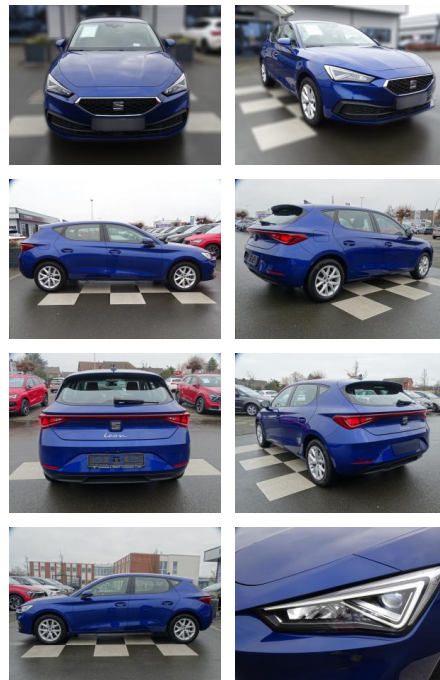

RA00-20399 **Angebotsnr.:**

Erstzulassung:	Kilometer:	Farbe:	Leistung:	Kraftstoffart:
01.10.2020	36.606	Blau	96 kW / 131 PS	Benzin

PREIS
21.280 €

FINANZIERUNGSBEISPIEL

Laufzeit: 72 Monate Anzahlung: 30 %
Basis-Finanzierung:* Mtl. Rate:
Zielraten-Finanzierung:** **110 €**