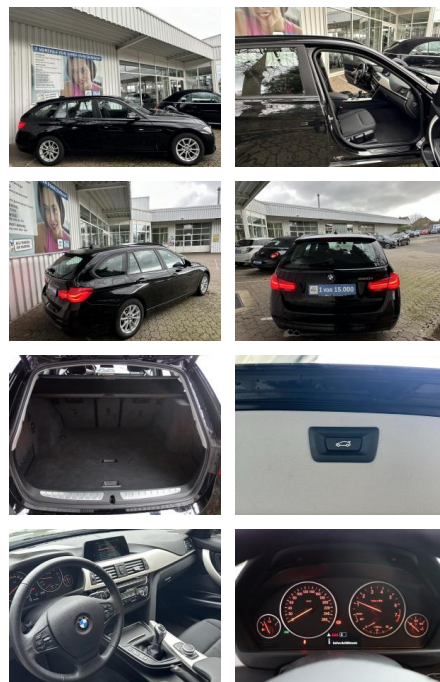

## BMW 320i TOUR.ADVANTAGE 1H\*NAVI\*LED\*PDC\*SHZ\*EL.H...

FL00-W8216WAngebotsnr.:

**Erstzulassung:** 21.11.2019  
**Kilometer:** 66.555  
**Farbe:** Schwarz  
**Leistung:** 135 kW / 184 PS  
**Kraftstoffart:** Benzin

**PREIS**  
**23.860 €**