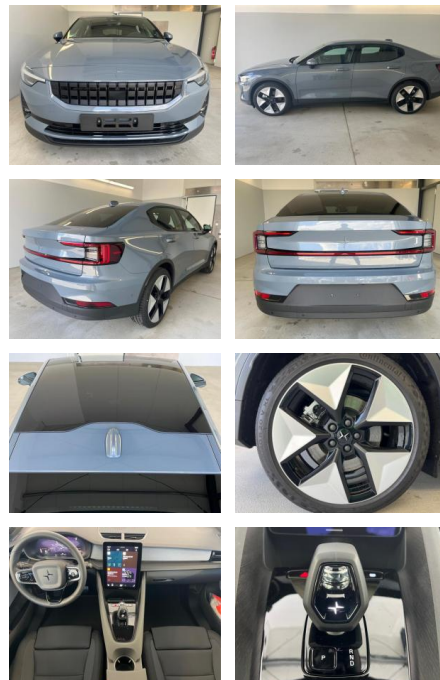

AD32-28613 **Angebotsnr.:**

Erstzulassung:	Kilometer:	Farbe:	Leistung:	Kraftstoffart:
01.03.2023	25.000	Diverse	300 kW / 408 PS	Elektro

PREIS
58.780 €

FINANZIERUNGSBEISPIEL

Laufzeit: 72 Monate Anzahlung: 30 %
Basis-Finanzierung:* Mtl. Rate:
Zielraten-Finanzierung:** **304 €**