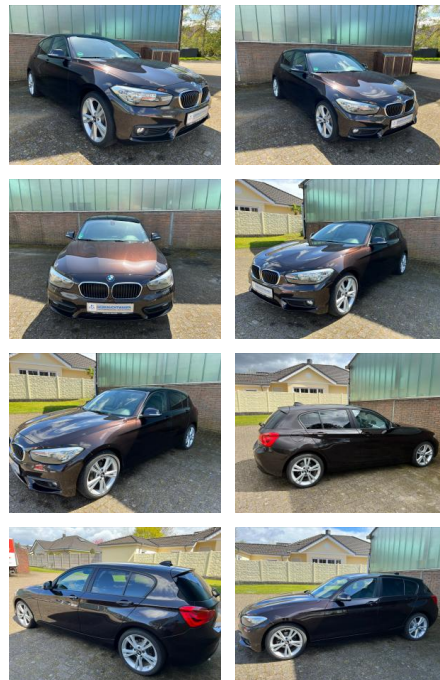

Erstzulassung:	Kilometer:	Farbe:	Leistung:	Kraftstoffart:
26.03.2018	118.000		100 kW / 136 PS	Benzin

PREIS
16.650 €

FINANZIERUNGSBEISPIEL

Laufzeit: 72 Monate Anzahlung: 30 %
Basis-Finanzierung:* Mtl. Rate:
Zielraten-Finanzierung:** Mtl. Rate: **86 €**