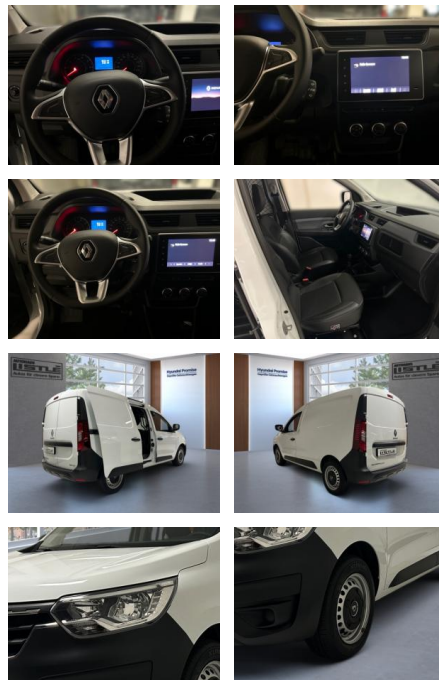

AL33-179255L Angebotsnr.:

Erstzulassung:	Kilometer:	Farbe:	Leistung:	Kraftstoffart:
01.10.2021	8.532		55 kW / 75 PS	Diesel

PREIS
19.510 €

FINANZIERUNGSBEISPIEL

Laufzeit: 72 Monate Anzahlung: 30 %
Basis-Finanzierung:* Mtl. Rate:
Zielraten-Finanzierung:** **101 €**