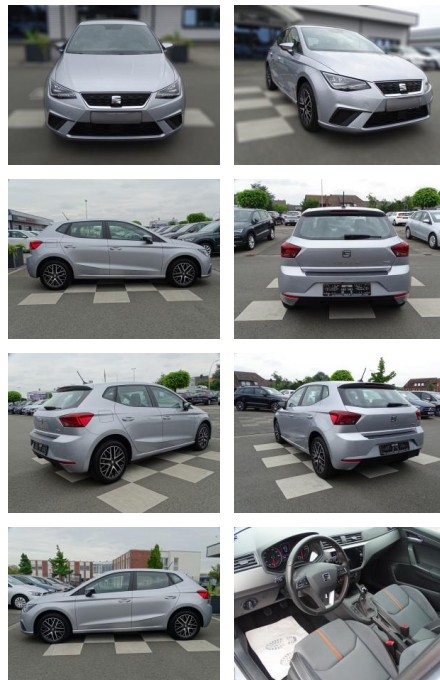

Erstzulassung:	Kilometer:	Farbe:	Leistung:	Kraftstoffart:
01.06.2020	20.268	Silber	85 kW / 116 PS	Benzin

PREIS
19.520 €

FINANZIERUNGSBEISPIEL
Laufzeit: 72 Monate Anzahlung: 30 %
Basis-Finanzierung:* Mtl. Rate:
Zielraten-Finanzierung:** **101 €**