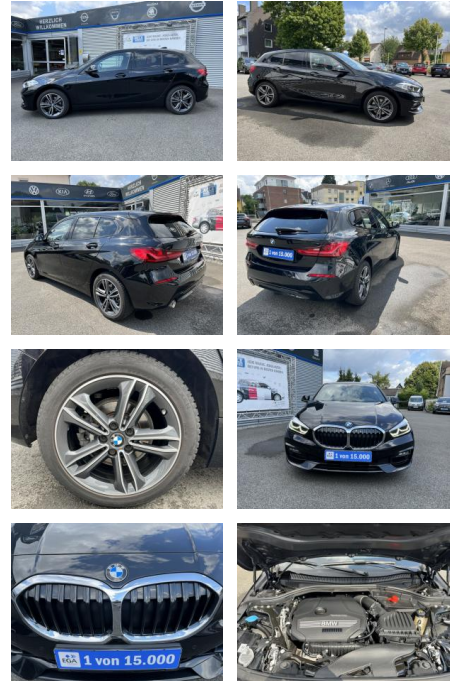

## BMW 118i SPORT LINE KLIMA\*SHZG\*NAVI\*BTH\*LED\*PDC\*...

AC00-5R07494Angebotsnr.:

Erstzulassung:	Kilometer:	Farbe:	Leistung:	Kraftstoffart:
23.01.2020	70.000	Schwarz	103 kW / 140 PS	Benzin

**PREIS**  
**20.520 €**