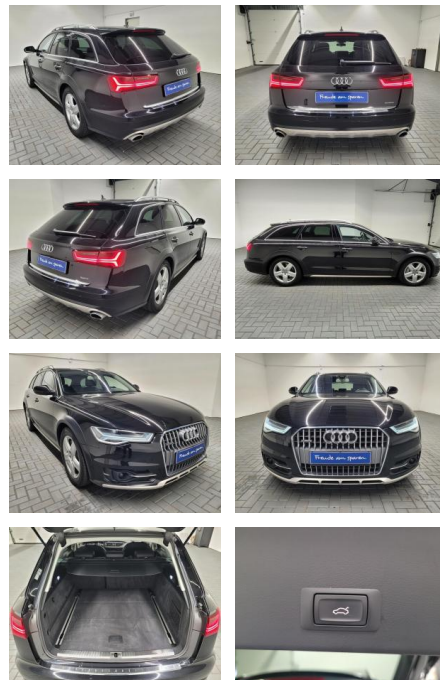

AM35-25041 **Angebotsnr.:**

Erstzulassung:	Kilometer:	Farbe:	Leistung:	Kraftstoffart:
12.03.2018	136.500		235 kW / 320 PS	Diesel

PREIS
41.020 €

FINANZIERUNGSBEISPIEL

Laufzeit: 72 Monate Anzahlung: 30 %
Basis-Finanzierung:* Mtl. Rate:
Zielraten-Finanzierung:** **212 €**