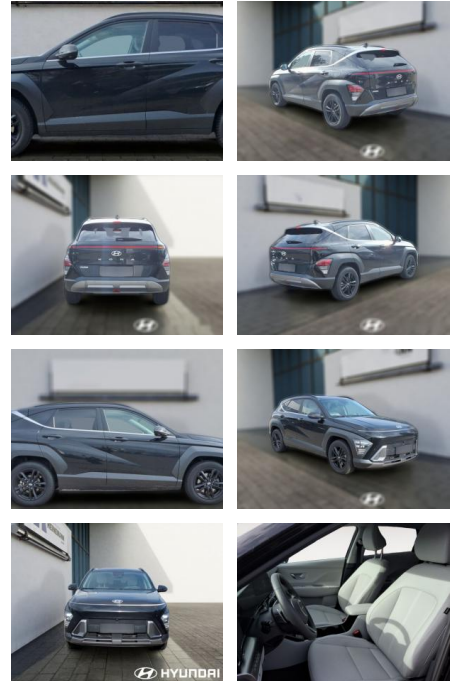

HE03-443251_001 Gebotsnr.:

Erstzulassung:	Kilometer:	Farbe:	Leistung:	Kraftstoffart:
01.07.2023	16.898	Schwarz	146 kW / 199 PS	Benzin

PREIS
32.090 €

FINANZIERUNGSBEISPIEL

Laufzeit: 72 Monate Anzahlung: 30 %
Basis-Finanzierung:* Mtl. Rate:
Zielraten-Finanzierung:** **166 €**