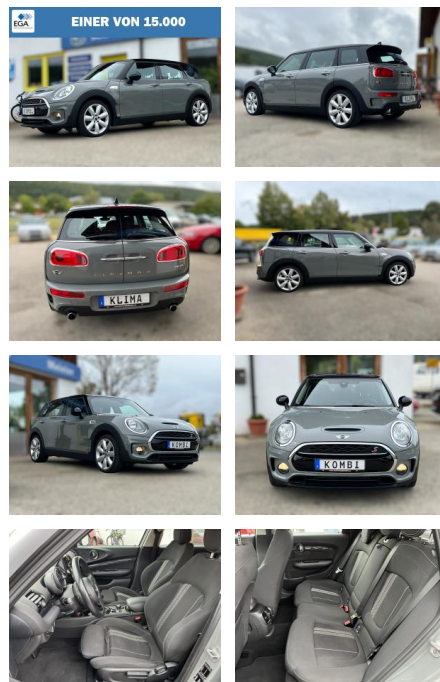

DA04-ED2309-1496018nr.:

Erstzulassung:	Kilometer:	Farbe:	Leistung:	Kraftstoffart:
06.06.2017	105.500	Grau	141 kW / 192 PS	Benzin

PREIS	FINANZIERUNGSBEISPIEL	
16.140 €	Laufzeit: 72 Monate	Anzahlung: 30 %
	Basis-Finanzierung:**	Mtl. Rate:
	Zielraten-Finanzierung:**	Mtl. Rate: 83 €

Ausstattung

Besonderheiten

- 1 Jahr Garantie auf Motor und Getriebe
- HU neu
- KD neu
- Finanzierung ohne Anzahlung möglich
- Gerne nehmen wir Ihr Fahrzeug in Zahlung
- sehr gepflegtes Fahrzeug
- Auf Wunsch Winterräder zum Sonderpreis von 250 EUR
- **Sonderausstattung:**
- Ausstattungs-Paket: Pepper
- Dach schwarz lackiert
- Excitement-Paket
- Komfortzugang (Schließ-/Startsystem)
- LM-Felgen 8x18 (Star Spoke)
- Ablage-Paket
- Klimaautomatik 2-Zonen mit autom. Umluft-Control
- Park-Distance-Control (PDC)
- Sportsitze vorn
- Fensterheber elektrisch vorn + hinten