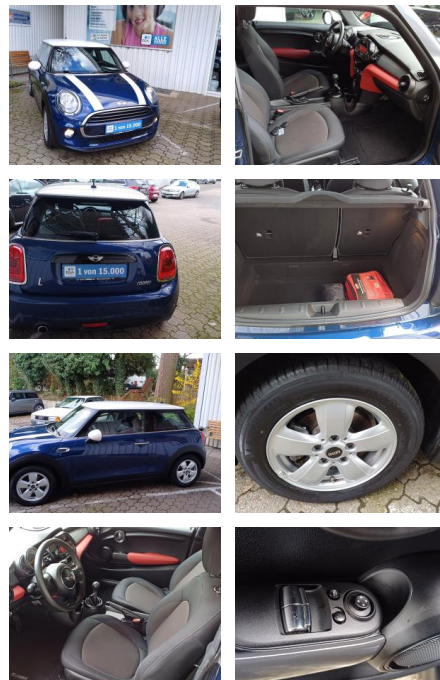

## MINI Cooper 1,5 COOPER KLIMA ALU PDC COLOUR LINE...

FL00-H6179H2Angebotsnr.:

Erstzulassung:	Kilometer:	Farbe:	Leistung:	Kraftstoffart:
07.04.2017	32.230	Blau	100 kW / 136 PS	Benzin

**PREIS**  
**14.800 €**

### Besonderheiten

- Park-Distance-Control (PDC)
- Klimaanlage
- LM-Felgen 5.5x15 (Heli Spoke)
- Zentralverriegelung mit Fernbedienung
- Außenspiegel-Paket
- Metallic-Lackierung
- AUF WUNSCH 1 SATZ GEBRAUCHTE WINTERRÄDER 490.-
- Dach und Spiegelklappen Weiß
- Dachhimmel Anthrazit
- Weiße Blinkleuchten
- Motorhauben streifen Weiß
- Colour Line Glowing Red