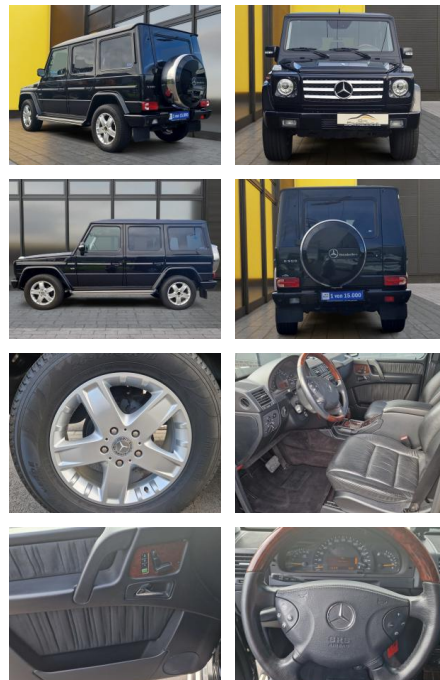

## Mercedes-Benz G 500 Leder+Navi+PDC+Schiebedach+T...

AB19-NB2-129Angebotsnr.:

Erstzulassung:	Kilometer:	Farbe:	Leistung:	Kraftstoffart:
17.08.2005	78.000	Obsidianschwarz	218 kW / 296 PS	Benzin

**PREIS**  
**52.700 €**