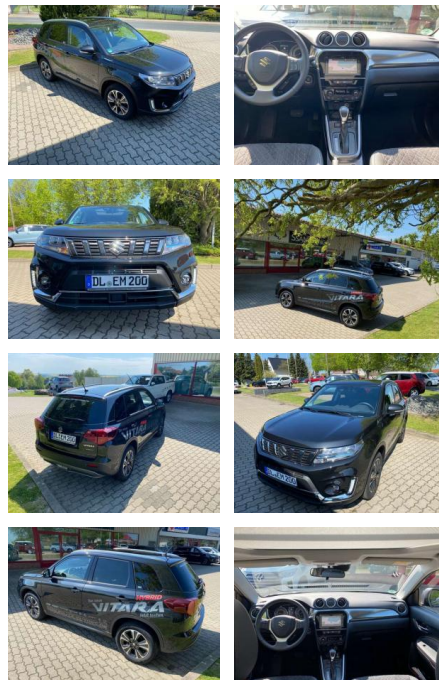

Ihr Ansprechpartner

Herr Uwe Hackmann

E-Mail: info@autohaus-hackmann.de
Telefon: 05436 293

Autohaus Hackmann GmbH & Co KG
Gartenstr. 1 - 49638 Nortrup - Tel.: 05436 / 293

Suzuki Vitara 1.5 Dualjet Hybrid Allgrip AGS

EM01-C08253_A006botsnr.:

Erstzulassung:	Kilometer:	Farbe:	Leistung:	Kraftstoffart:	Verbr. komb.	CO2-Emission	CO2-Klasse (WLTP)
01.01.2023	24.150	Schwarz	85 kW / 116 PS	Benzin	5,8 l/100km	132 g/km	D

PREIS
29.000 €