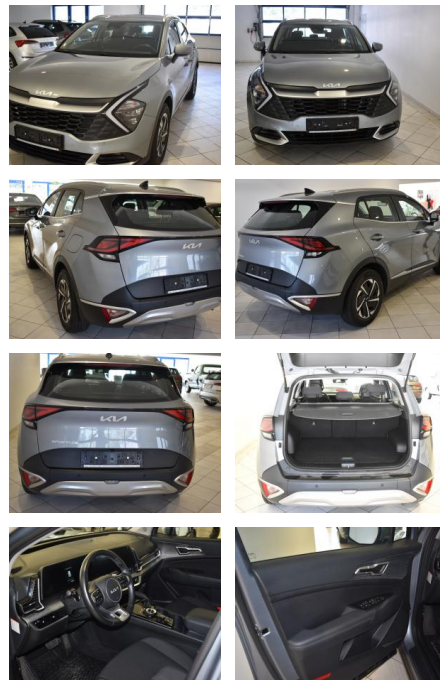

## Kia Sportage 1.6 T-GDT MHEV 4x4 7DCT Exclusive

AH44-ATS31904 Angebotsnr.:

Erstzulassung:	Kilometer:	Farbe:	Leistung:	Kraftstoffart:
20.05.2022	29.147	grau	132 kW / 179 PS	Benzin

**PREIS**  
**32.620 €**