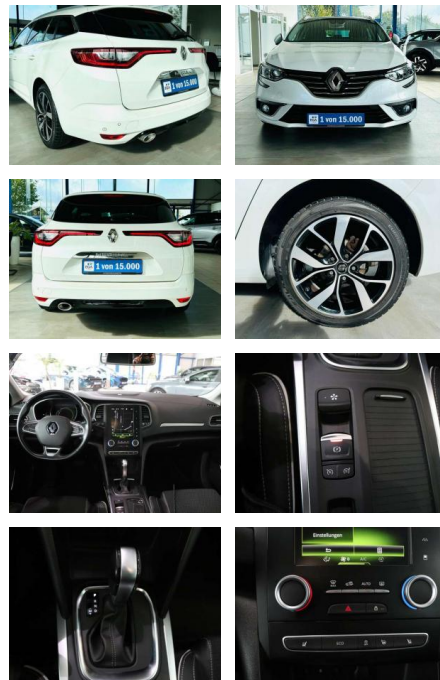

AV01-601148 Angebotsnr.:

Erstzulassung:	Kilometer:	Farbe:	Leistung:	Kraftstoffart:
01.06.2018	82.400	Weiß	120 kW / 163 PS	Benzin

PREIS
18.190 €

FINANZIERUNGSBEISPIEL

Laufzeit: 72 Monate Anzahlung: 30 %
Basis-Finanzierung:* Mtl. Rate:
Zielraten-Finanzierung:** Mtl. Rate: **94 €**