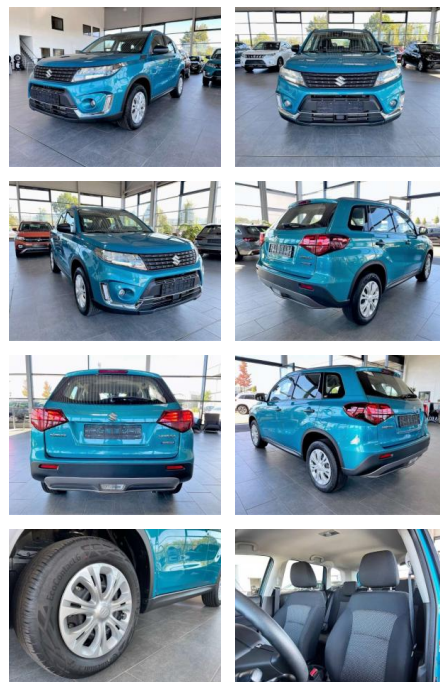

Ihr Ansprechpartner

Herr Uwe Hackmann
E-Mail: info@autohaus-hackmann.de
Telefon: 05436 293

Autohaus Hackmann GmbH & Co KG
Gartenstr. 1 - 49638 Nortrup - Tel.: 05436 / 293

Suzuki SX4 S-Cross 1.4 2WD Navi 360°ACC LED

AR35-F851 **Angebotsnr.:**

Erstzulassung:	Kilometer:	Farbe:	Leistung:	Kraftstoffart:	Verbr. komb.	CO2-Emission	CO2-Klasse (WLTP)
01.12.2023	14.366	Schwarz	95 kW / 129 PS	Benzin	6,1 l/100km	132 g/km	D

PREIS
24.450 €