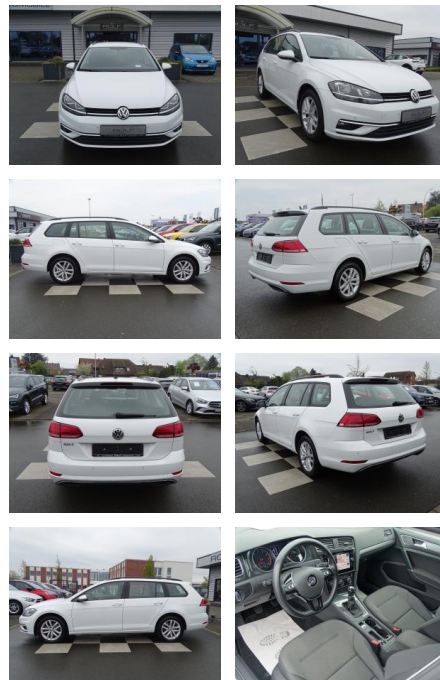

RA00-20612 **Angebotsnr.:**

| Erstzulassung: | Kilometer: | Farbe: | Leistung: | Kraftstoffart: |
|----------------|------------|--------|----------------|----------------|
| 01.09.2019 | 40.557 | Weiß | 85 kW / 116 PS | Benzin |