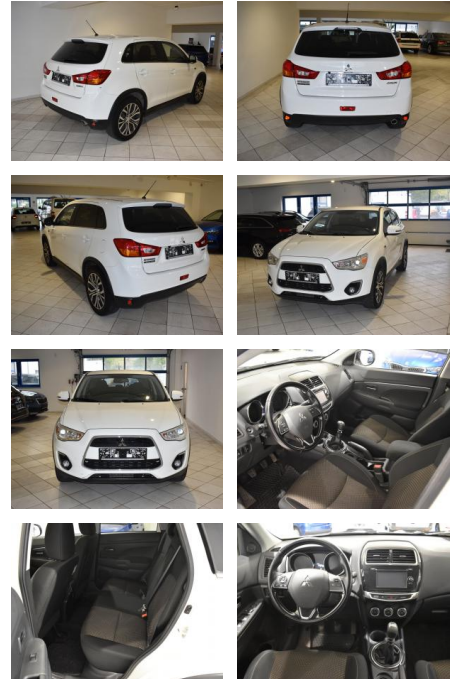

## Mitsubishi ASX 1.6 DI-D Plus Kamera Klimaautomat...

AH44-ATS7542Angebotsnr.:

**Erstzulassung:** 15.04.2016  
**Kilometer:** 85.590  
**Farbe:** Weiß  
**Leistung:** 84 kW / 114 PS  
**Kraftstoffart:** Diesel

**PREIS**  
**12.020 €**