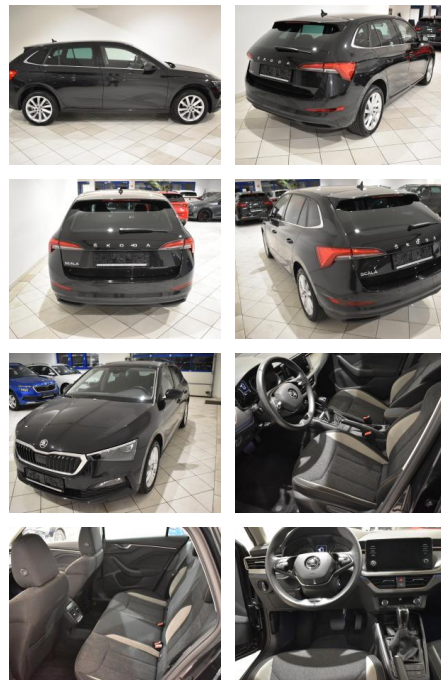

AH44-ATS 890 **Angebotsnr.:**

Erstzulassung:	Kilometer:	Farbe:	Leistung:	Kraftstoffart:
15.08.2022	19.667	Schwarz	81 kW / 110 PS	Benzin

PREIS
21.290 €

FINANZIERUNGSBEISPIEL

Laufzeit: 72 Monate Anzahlung: 30 %
Basis-Finanzierung:* Mtl. Rate:
Zielraten-Finanzierung:** **110 €**