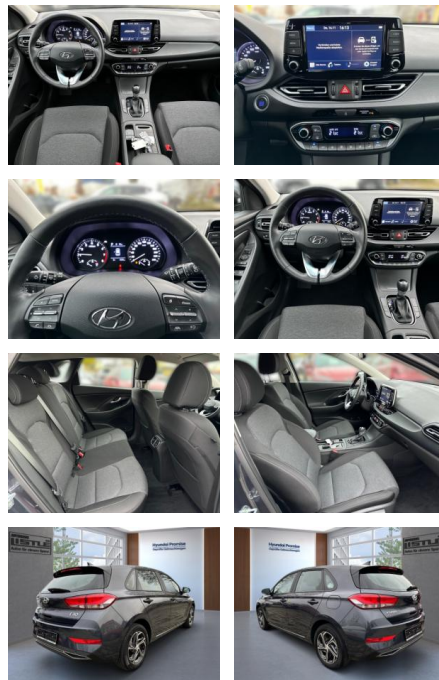

## Hyundai i30 1.0 T-GDI +CARPLAY+RFK+KLIMA+SHZ

AL33-203007L Angebotsnr.:

**Erstzulassung:** 01.05.2023    **Kilometer:** 4.339    **Farbe:**    **Leistung:** 88 kW / 120 PS    **Kraftstoffart:** Benzin