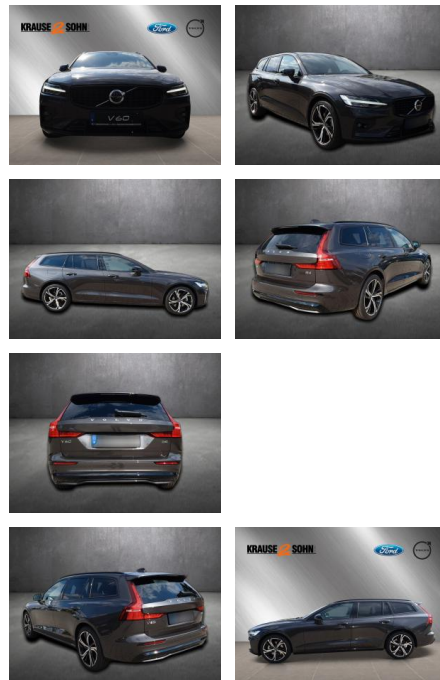

Erstzulassung:	Kilometer:	Farbe:	Leistung:	Kraftstoffart:
16.09.2022	19.990	Grau	145 kW / 197 PS	Diesel

PREIS
47.550 €

FINANZIERUNGSBEISPIEL

Laufzeit: 72 Monate Anzahlung: 30 %
Basis-Finanzierung:* Mtl. Rate:
Zielraten-Finanzierung:** **246 €**