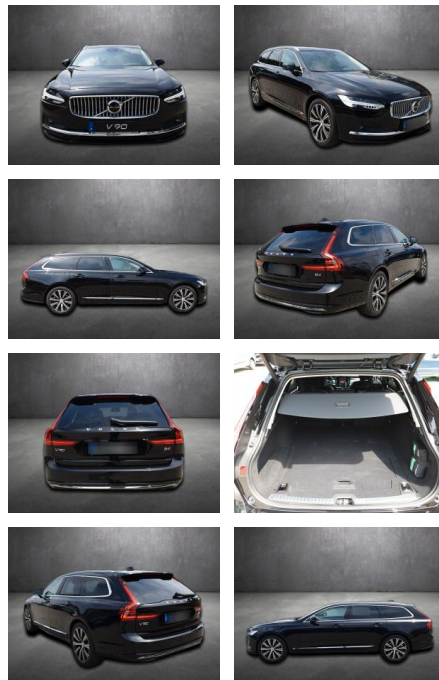

Erstzulassung:	Kilometer:	Farbe:	Leistung:	Kraftstoffart:
22.12.2022	29.990	Schwarz	145 kW / 197 PS	Diesel

PREIS
50.130 €

FINANZIERUNGSBEISPIEL
Laufzeit: 72 Monate Anzahlung: 30 %
Basis-Finanzierung:* Mtl. Rate:
Zielraten-Finanzierung:** **259 €**