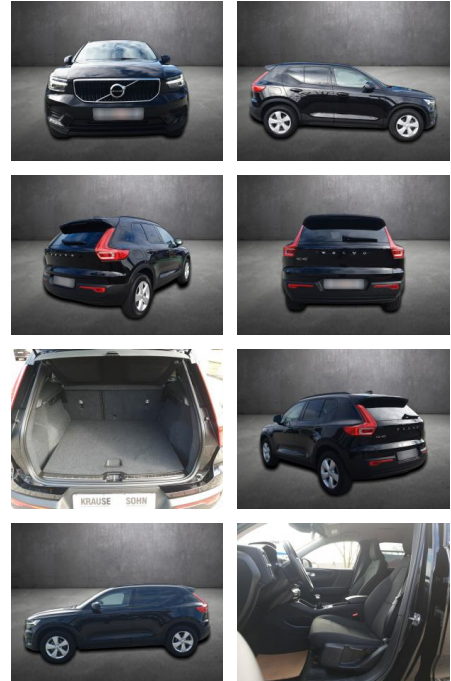

## Volvo XC40 T3 Kinetic\*NAVIGATION\*RÜCKFAHRKAMERA...

AK80-17-096 **Angebotsnr.:**

Erstzulassung:	Kilometer:	Farbe:	Leistung:	Kraftstoffart:
16.11.2019	19.990	Schwarz	120 kW / 163 PS	Benzin

**PREIS**  
**26.950 €**