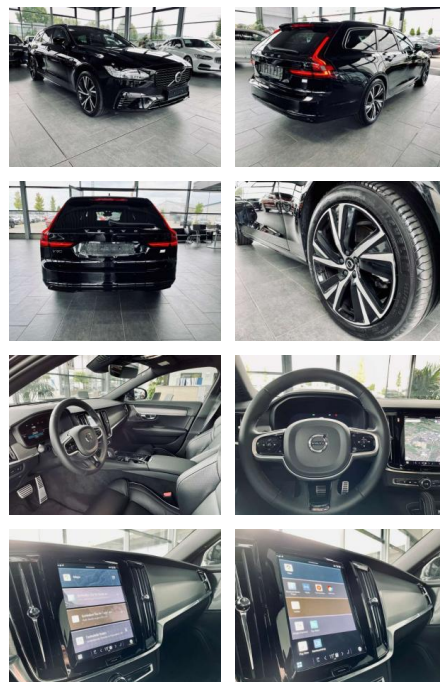

## Volvo V90 R Design ReCharge T8 AWD Pano

AR35-178954 Angebotsnr.:

Erstzulassung:	Kilometer:	Farbe:	Leistung:	Kraftstoffart:
01.12.2021	33.720	Schwarz	288 kW / 392 PS	Benzin

**PREIS**  
**52.870 €**