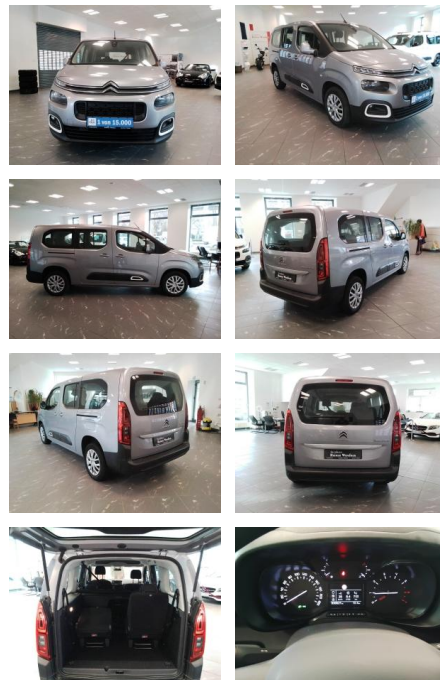

Ihr Ansprechpartner

Herr Uwe Hackmann
E-Mail: info@autohaus-hackmann.de
Telefon: 05436 293

Autohaus Hackmann GmbH & Co KG
Gartenstr. 1 - 49638 Nortrup - Tel.: 05436 / 293

Citroën Berlingo XL PureTech 110 Klima 7-Sitzer

RW01-FG2401-**Angebot**..

Erstzulassung: 06.11.2020 **Kilometer:** 30.000 **Farbe:** Grau **Leistung:** 81 kW / 110 PS **Kraftstoffart:** Benzin

PREIS
21.790 €

FINANZIERUNGSBEISPIEL
Laufzeit: 72 Monate Anzahlung: 30 %
Basis-Finanzierung:* Mtl. Rate:
Zielraten-Finanzierung:** **113 €**