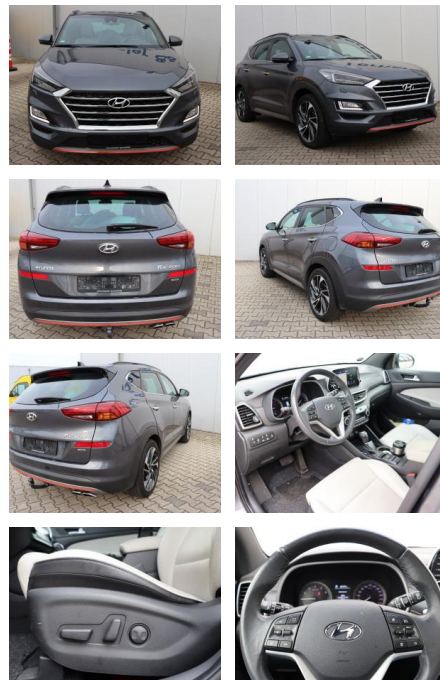

AB08-76865 Angebotsnr.:

Erstzulassung:	Kilometer:	Farbe:	Leistung:	Kraftstoffart:
20.12.2018	47.000		130 kW / 177 PS	Benzin

PREIS
25.410 €

FINANZIERUNGSBEISPIEL
Laufzeit: 72 Monate Anzahlung: 30 %
Basis-Finanzierung:* Mtl. Rate:
Zielraten-Finanzierung:** **131 €**