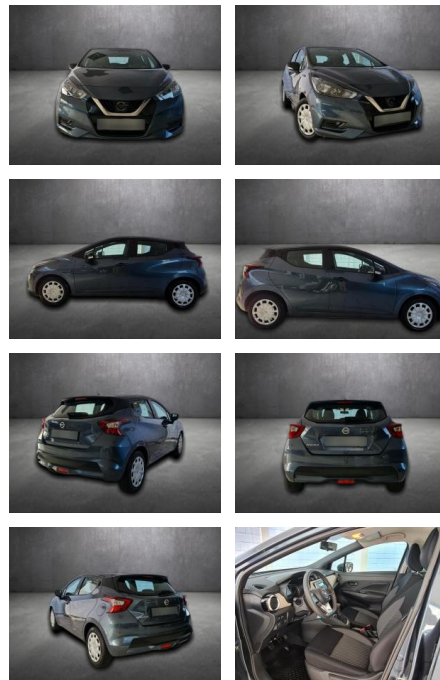

Nissan Micra Visia, 1.Halter,

AH90-78948-110 **Angebotsnr.:**

Erstzulassung:	Kilometer:	Farbe:	Leistung:	Kraftstoffart:
25.08.2022	17.544	Diverse	68 kW / 92 PS	Benzin

PREIS
14.190 €

FINANZIERUNGSBEISPIEL

Laufzeit: 72 Monate Anzahlung: 30 %
Basis-Finanzierung:* Mtl. Rate:
Zielraten-Finanzierung:** Mtl. Rate: **73 €**