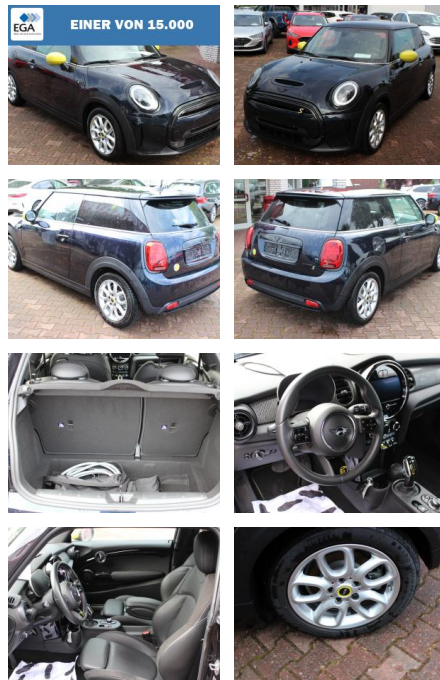

AW00-R43667 Angebotsnr.:

Erstzulassung:	Kilometer:	Farbe:	Leistung:	Kraftstoffart:
01.10.2021	10.630	Schwarz	75 kW / 102 PS	Elektro

PREIS	FINANZIERUNGSBEISPIEL	
18.920 €	Laufzeit: 72 Monate	Anzahlung: 30 %
	Basis-Finanzierung:**	Mtl. Rate:
	Zielraten-Finanzierung:**	Mtl. Rate: 98 €