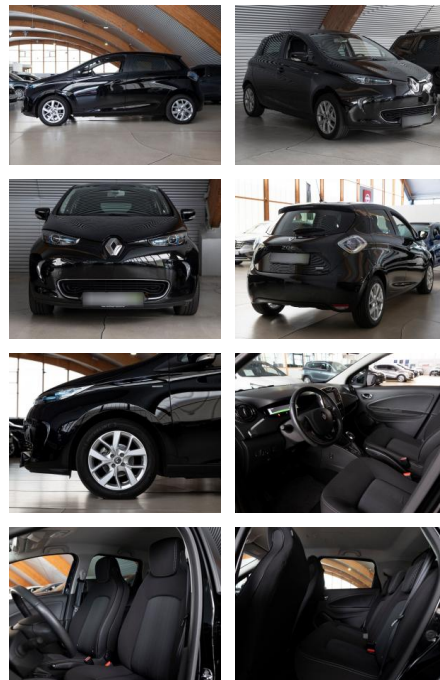

RS04-15588 **Angebotsnr.:**

Erstzulassung:	Kilometer:	Farbe:	Leistung:	Kraftstoffart:
26.06.2019	46.436	Diverse	80 kW / 109 PS	Elektro

PREIS
13.910 €

FINANZIERUNGSBEISPIEL

Laufzeit: 72 Monate Anzahlung: 30 %
Basis-Finanzierung:* Mtl. Rate:
Zielraten-Finanzierung:** Mtl. Rate: **72 €**