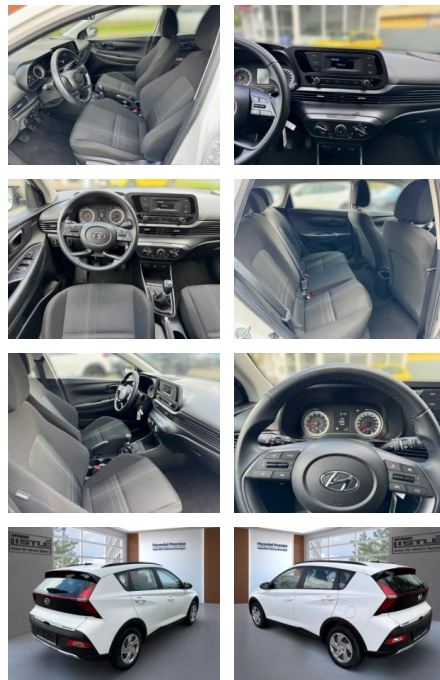

## Hyundai Bayon 1.2 MPI 85HP Klimaanlage Radio

AL33-84871 Angebotsnr.:

**Erstzulassung:** 01.05.2023  
**Kilometer:** 7.900  
**Farbe:**  
**Leistung:** 62 kW / 84 PS  
**Kraftstoffart:** Benzin

**PREIS**  
**17.670 €**