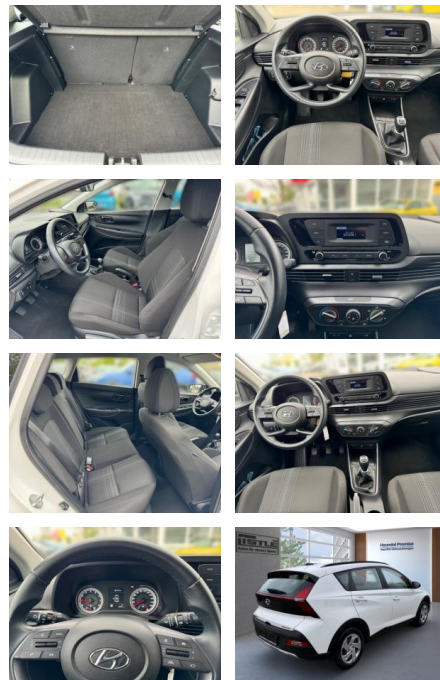

AL33-284886 Angebotsnr.:

Erstzulassung:	Kilometer:	Farbe:	Leistung:	Kraftstoffart:
01.05.2023	7.900		62 kW / 84 PS	Benzin

PREIS
17.670 €

FINANZIERUNGSBEISPIEL

Laufzeit: 72 Monate Anzahlung: 30 %
Basis-Finanzierung:* Mtl. Rate:
Zielraten-Finanzierung:** Mtl. Rate: **91 €**