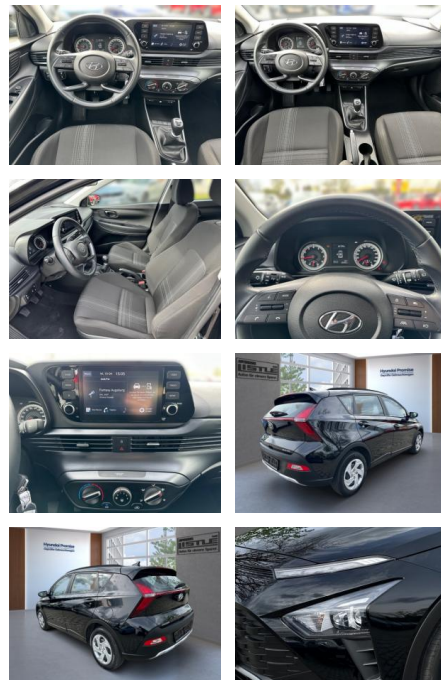

AL33-65166K Angebotsnr.:

Erstzulassung:	Kilometer:	Farbe:	Leistung:	Kraftstoffart:
01.03.2023	25.400		62 kW / 84 PS	Benzin

PREIS
18.700 €

FINANZIERUNGSBEISPIEL

Laufzeit: 72 Monate Anzahlung: 30 %
Basis-Finanzierung:* Mtl. Rate:
Zielraten-Finanzierung:** Mtl. Rate: **97 €**