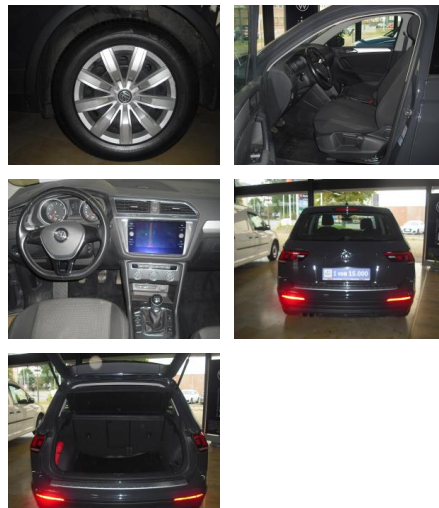

AD34-#9380 **Angebotsnr.:**

Erstzulassung:	Kilometer:	Farbe:	Leistung:	Kraftstoffart:
09.04.2018	83.765	Grau	92 kW / 125 PS	Benzin

PREIS
18.610 €

FINANZIERUNGSBEISPIEL
Laufzeit: 72 Monate Anzahlung: 30 %
Basis-Finanzierung:* Mtl. Rate:
Zielraten-Finanzierung:** Mtl. Rate: **96 €**